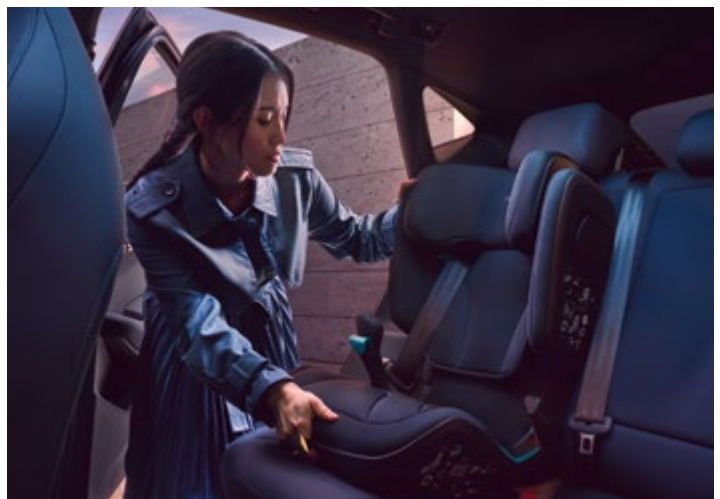

SILLA PARA NIÑOS

Mantén a tus pequeños seguros y cómodos en la carretera. Disponible para niños de 15 meses a 12 años, garantiza un ajuste cómodo y seguro desde el más pequeño hasta el preadolescente. Las sillas infantiles son fáciles de instalar, son ergonómicas y vienen con reposacabezas ajustables para mayor comodidad.