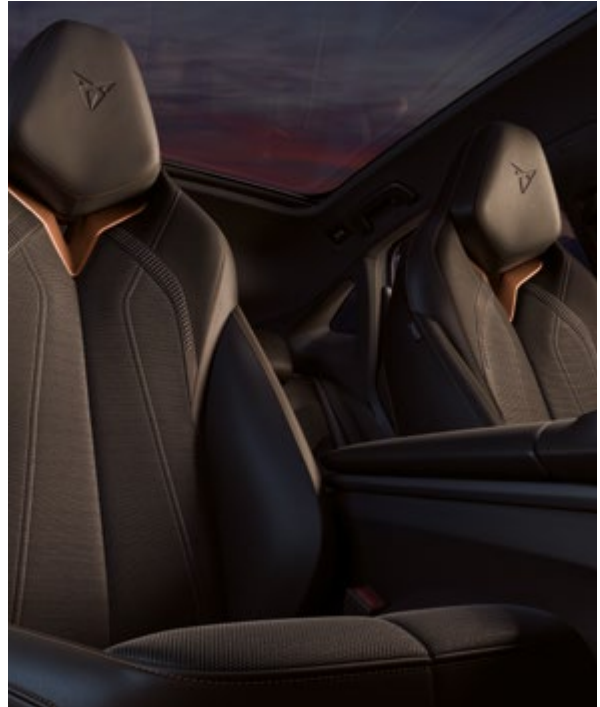

CONSOLA CENTRAL EN FORMA DE ESPINA DORSAL

El interior del Tavascan es un magistral golpe de diseño, con una elegante línea central y un toque de Copper. Esto garantiza un control intuitivo y una experiencia de conducción potente y segura a la vez.

DARK NIGHT¹
Opcional

HERO²
Opcional

¹ En combinación con ADRENALINE PACK
² En combinación con EXTREME PACK

POTENCIA

¿Qué hemos logrado? Hemos encajado meticulosamente las piezas adecuadas, impulsados por la idea de desafiar la norma, de convertir la rebeldía en realidad, sin llegar a comprender la magnitud de lo que estaba por llegar. Adéntrate en el electrizante mundo de las mejores prestaciones con el nuevo CUPRA TAVASCAN. No es sólo un coche, es la manifestación de la potencia, la velocidad y la innovación. Experimenta la euforia de la aceleración, la precisión y el futuro de la conducción, todo en uno.